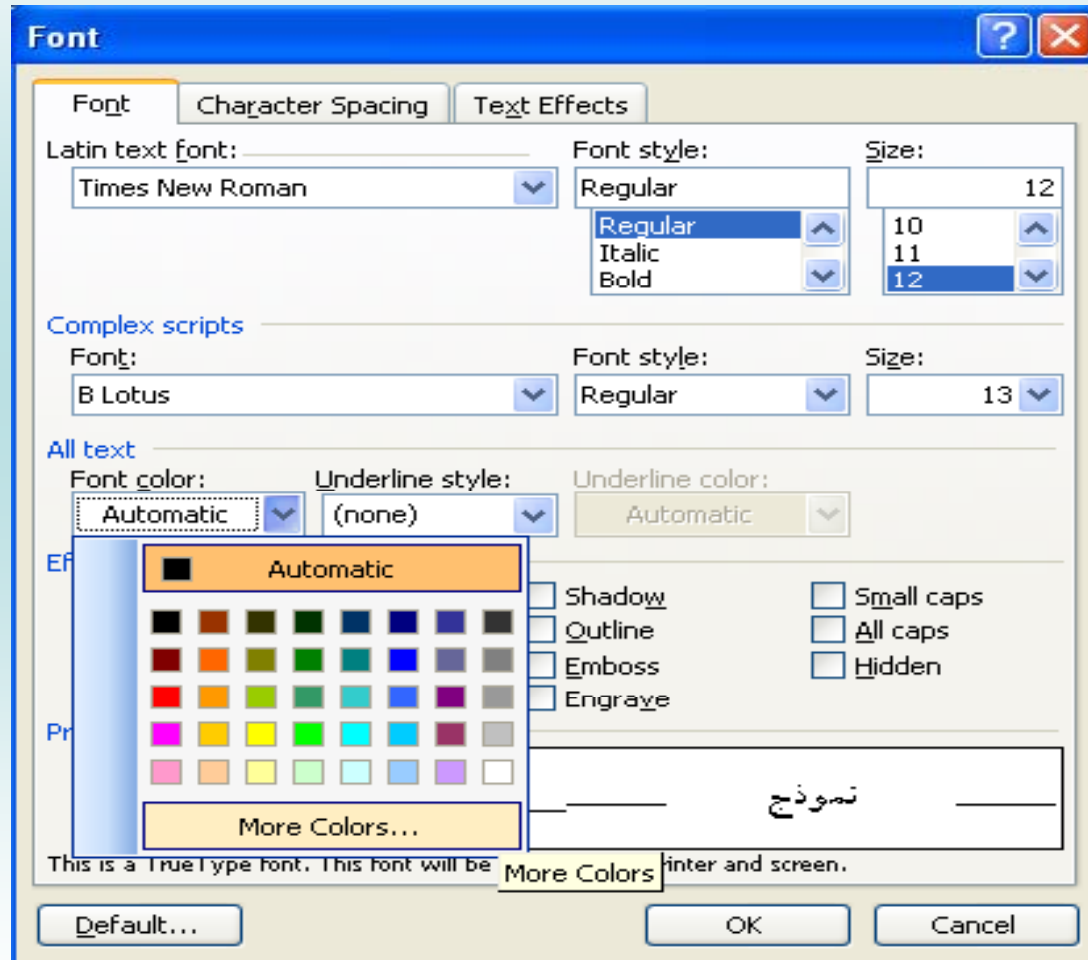

تغییر رنگ فونت

متن دلخواه را میتوان به رنگ‌های مختلف تغییر داد
الف- تغییر رنگ از طریق نوار ابزار

بازگشت به فهرست

صفحه بعد

صفحه قبل

فعال/قطع موسیقی

تغییر رنگ فونت

الف- تغییر رنگ از طریق منو Format