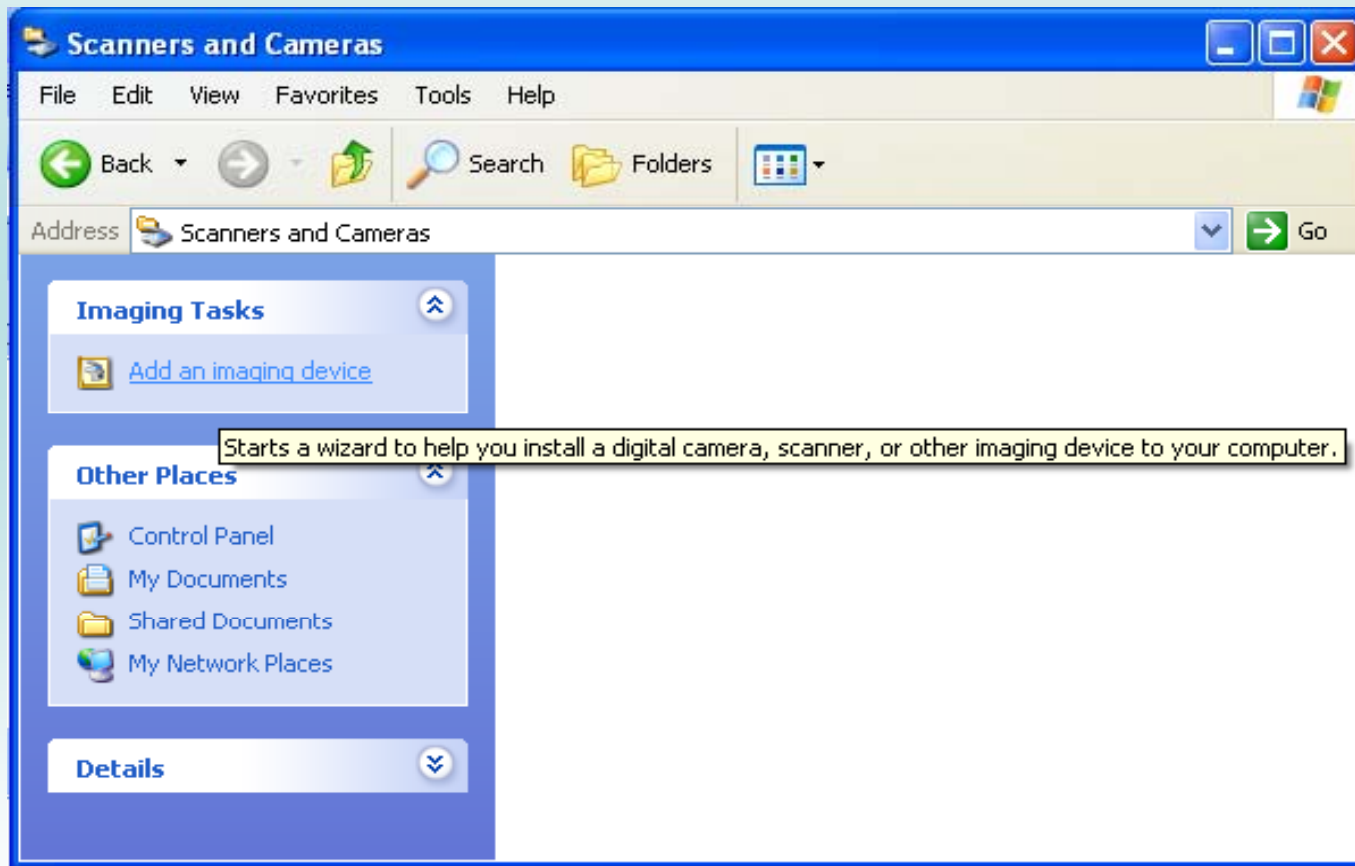

دیسک سخت

درایو سی دی-رام

بازگشت به فهرست

صفحه بعد

صفحه قبل

فعال/قطع موسیقی

نصب اسکنر و دوربین دیجیتال

Start → Control Panel → Scanner and Cameras