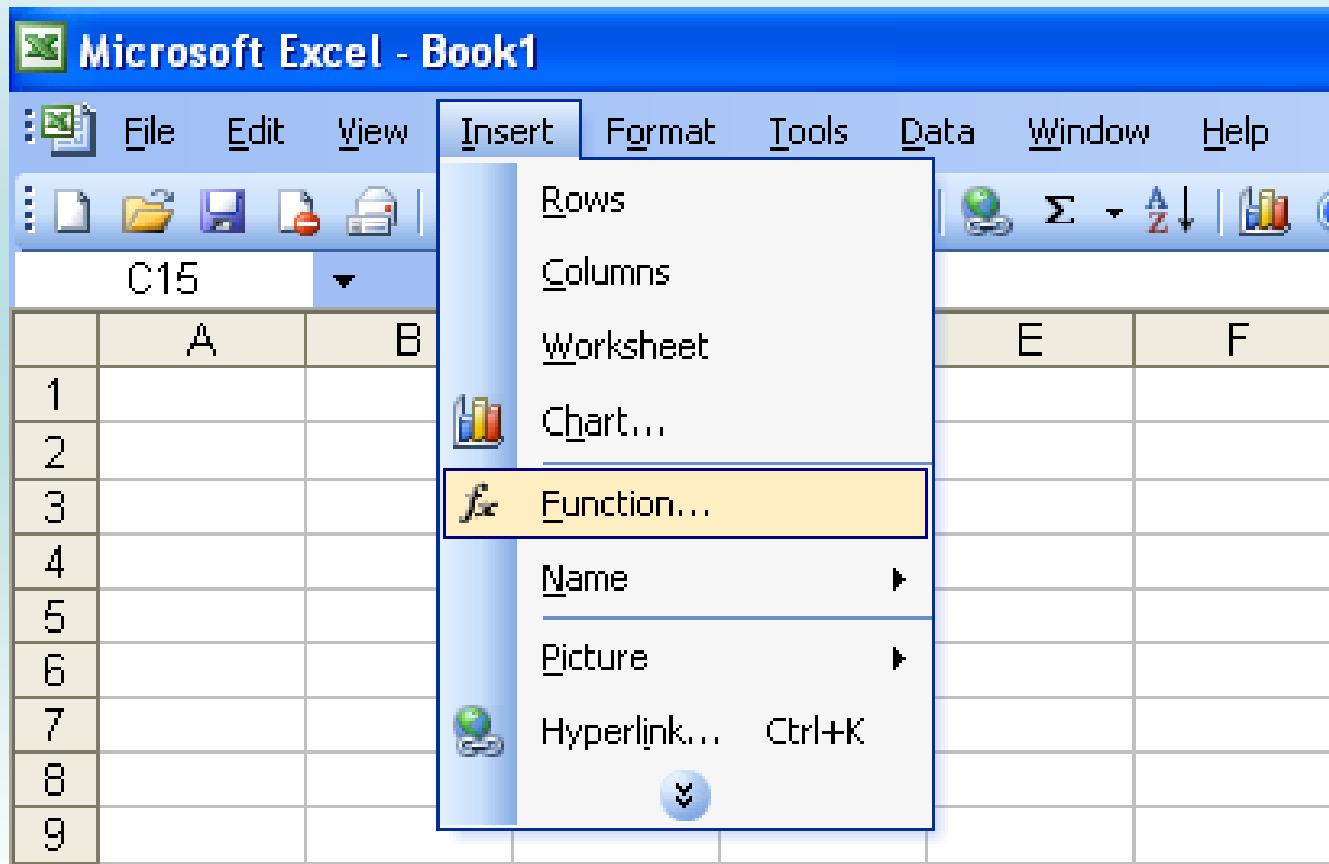

توابع کاربردی

برای فراخوانی تابع می‌توان در سلول مورد نظر پس از تایپ علامت “=” فرمول‌ها و توابع را وارد نمود.