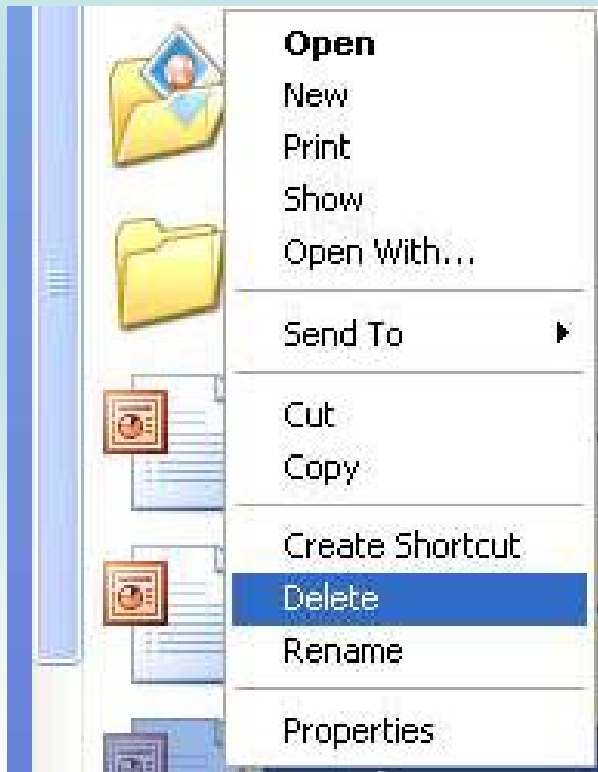

صفحه قبل

فعال/قطع موسیقی

تغییر نام یک فولدر

اشاره گر ماوس را بر روی فولدر مورد نظر برده
کلیک راست کنید.

حذف يك فولدر؛

ابتدا اشاره‌گر ماوس را روی فولدر مورد نظر برده، کلیک راست کنید. گزینه **Delete** را انتخاب کنید.