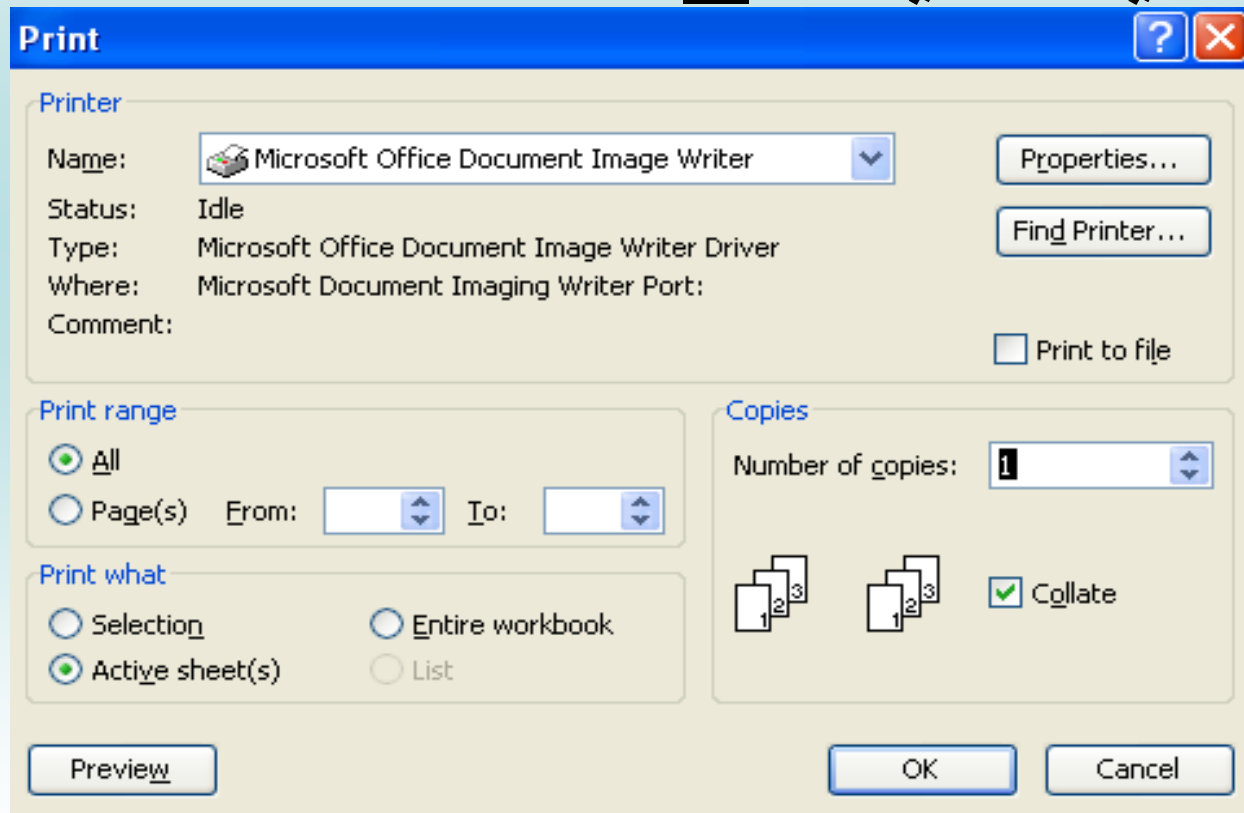

بازگشت به فهرست

صفحه بعد

صفحه قبل

فعال/قطع موسیقی

چاپ کارپوشه

آیکون () Print را از روی نوار ابزار استاندارد کلیک می‌کنید و یا گزینه Save را از روی منوی File کلیک کنید.

بازگشت به فهرست

صفحه بعد