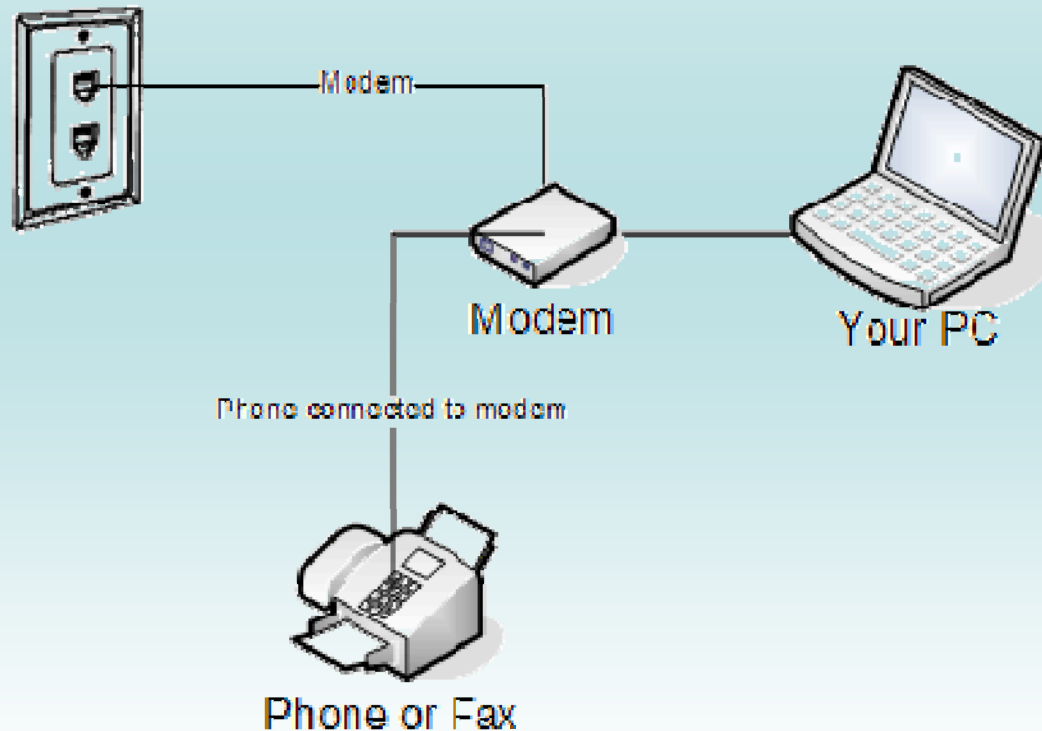

بازگشت به فهرست

صفحه بعد

صفحه قبل

فعال/قطع موسیقی

ابزار مورد نیاز جهت استفاده از اینترنت

تجهیزات مورد نیاز برای برقراری ارتباط با شبکه اینترنت عبارتند از:

- 1- کامپیوتری با قدرت و سرعت مناسب مانند پنتیوم
- 2- یک مودم با سرعت حداقل 28800 dpi و به بالا
- 3- یک خط تلفن برای برقراری ارتباط با مرکز ISP
- 4- عضویت در مرکز خدمات اینترنت
- 5- داشتن سیستم عامل مناسب
- 6- جستجوگر مناسب

مودم چیست؟

کار مودم تبدیل علائم کامپیوتری به سیگنال‌های تلفنی و بالعکس می‌باشد.

بازگشت به فهرست

صفحه بعد

صفحه قبل

فعال/قطع موسیقی

نمونه‌هایی از مودم‌های داخلی

بازگشت به فهرست