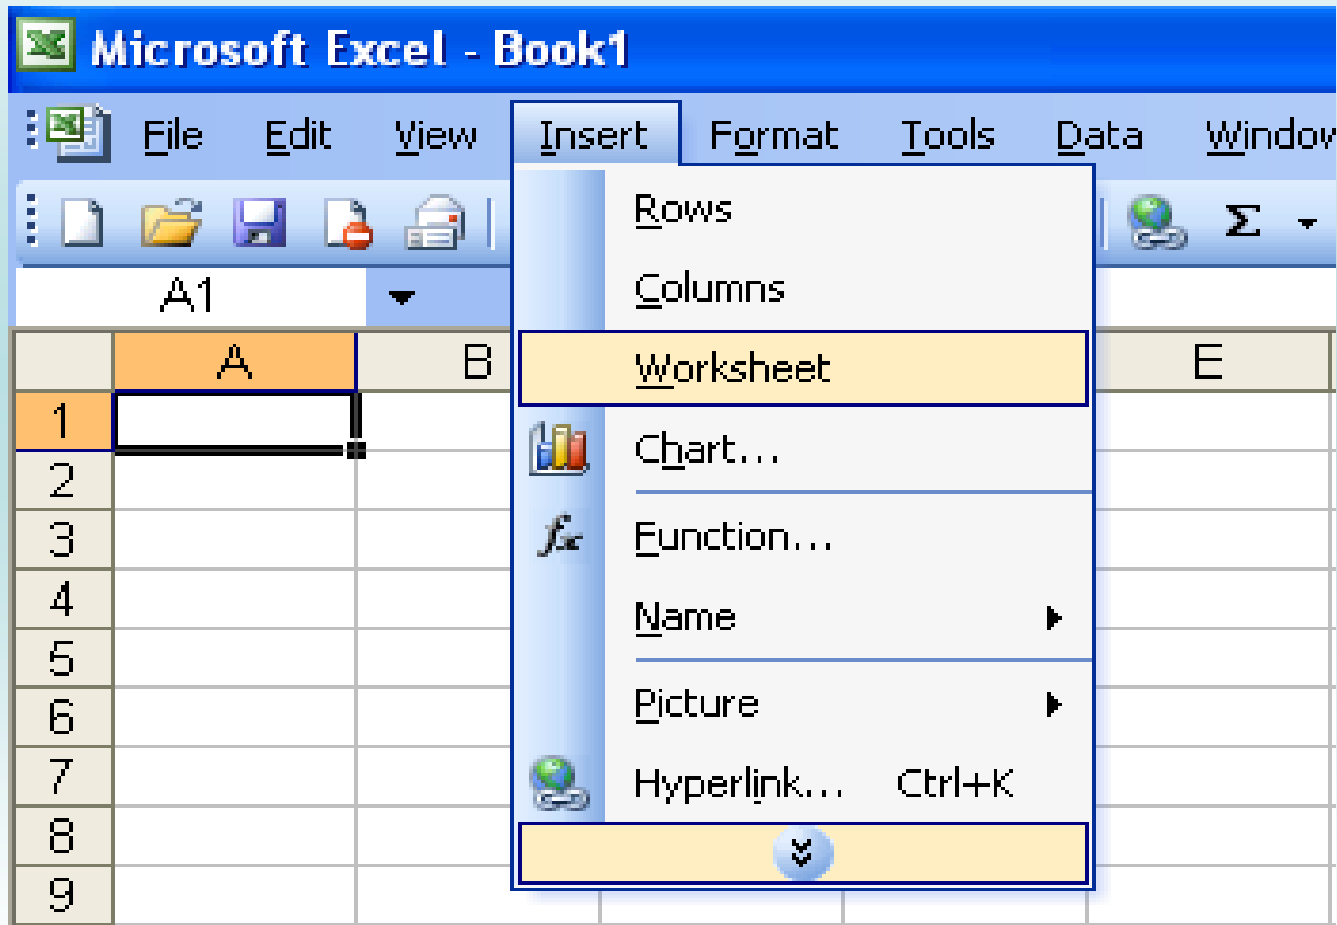

نام‌گذاری کاربرگ‌ها؛

از نام‌های معنی‌دار و مناسب استفاده شود. نام کاربرگ تا 31 کاراکتر (از جمله جای خالی) می‌تواند باشد.

22					
23					
24					
25					
بستانکار / بدھکار / معینا / Shoot1					
Ready					

بازگشت به فهرست

صفحه بعد

صفحه قبل

فعال/قطع موسیقی

اضافه کردن کاربرد

می‌توان به کارپوشه کاربرگ‌های دیگری نیز اضافه کرد.