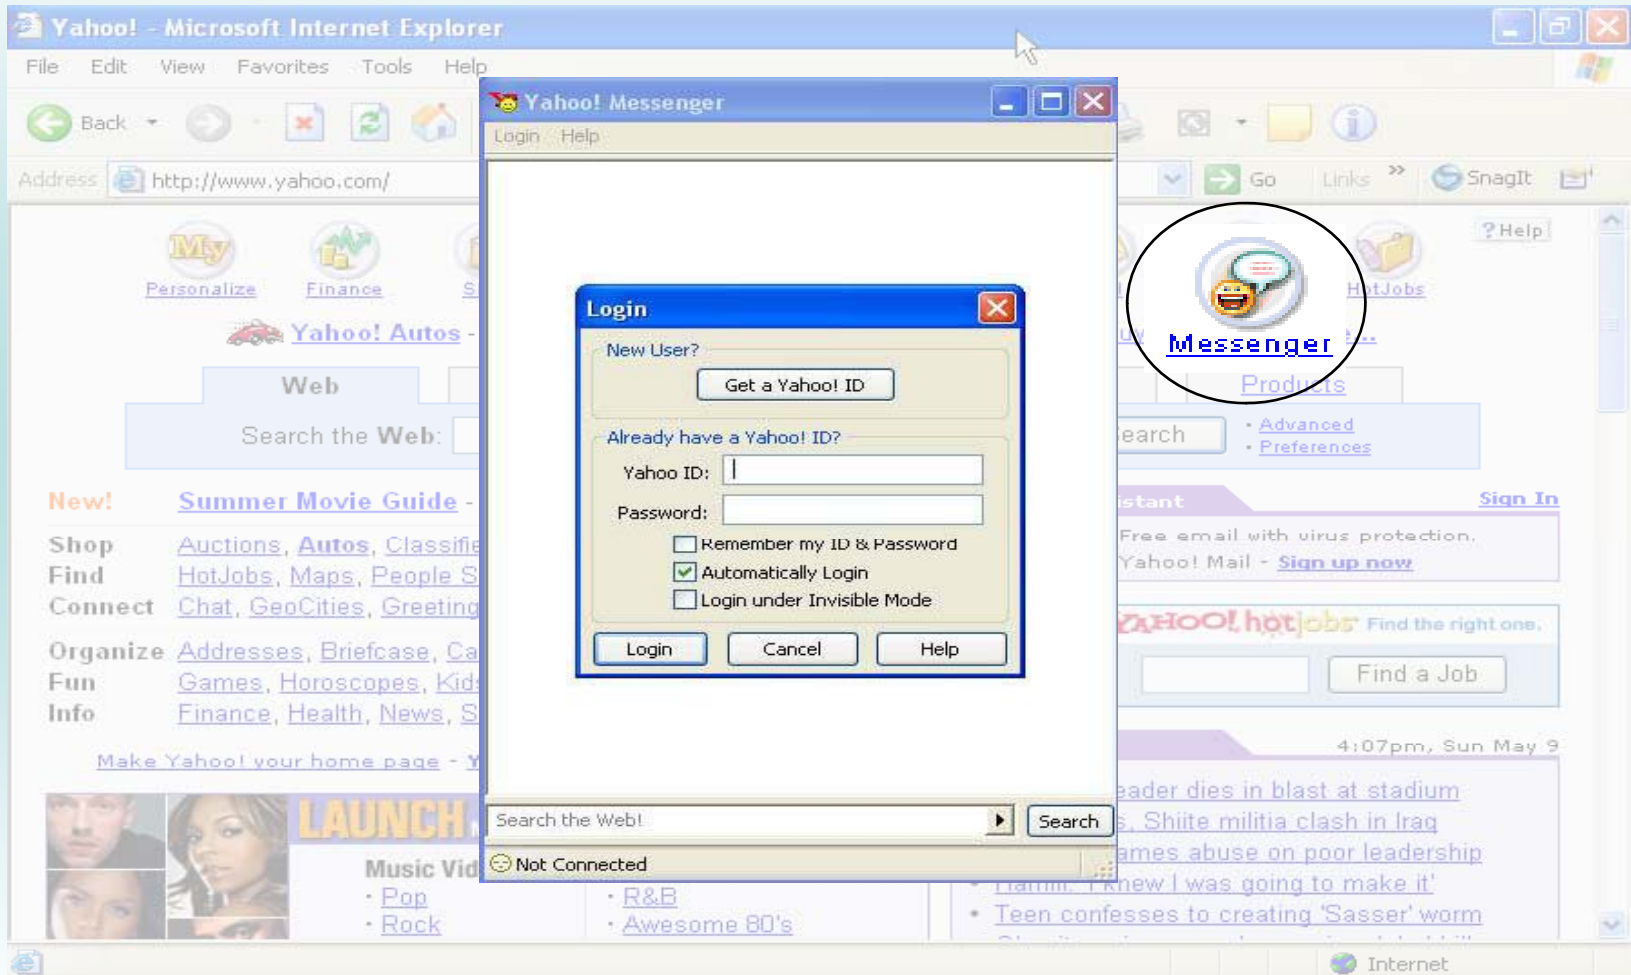

فعال/قطع موسیقی

چت کردن در Yahoo

بازگشت به فهرست

صفحه بعد

صفحه قبل

فعال/قطع موسیقی

گفتگو یا چت در اینترنت

یکی از ساده‌ترین، جذاب‌ترین و پر استفاده‌ترین موضوعات در اینترنت چت کردن می‌باشد.