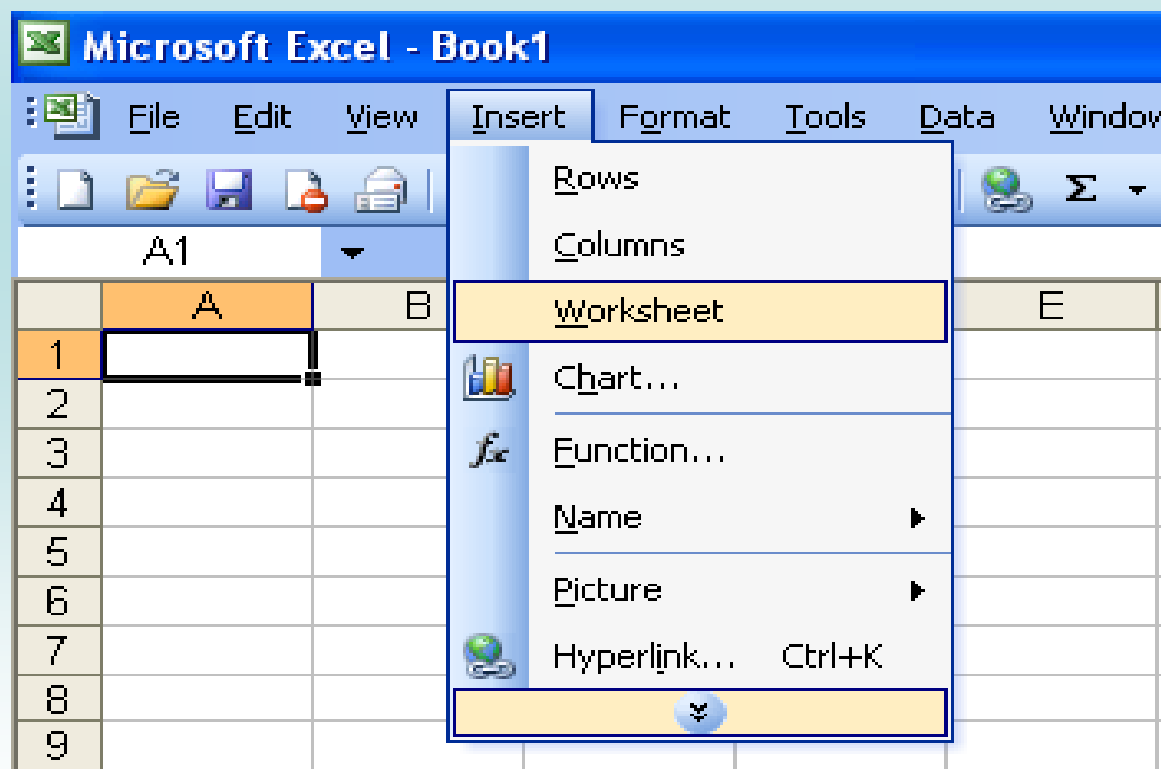

بازگشت به فهرست

صفحه بعد

صفحه قبل

فعال/قطع موسیقی

مدیریت کارپوشه

برای ایجاد کارپوشه جدید می‌توان به سه صورت عمل کرد.

- 1- آیکون (📄) New را از روی نوار ابزار استاندارد.
- 2- گزینه New را از روی منوی File کلیک کنید.
- 3- از کلیدهای میانبر **Ctrl + N** استفاده کنید.