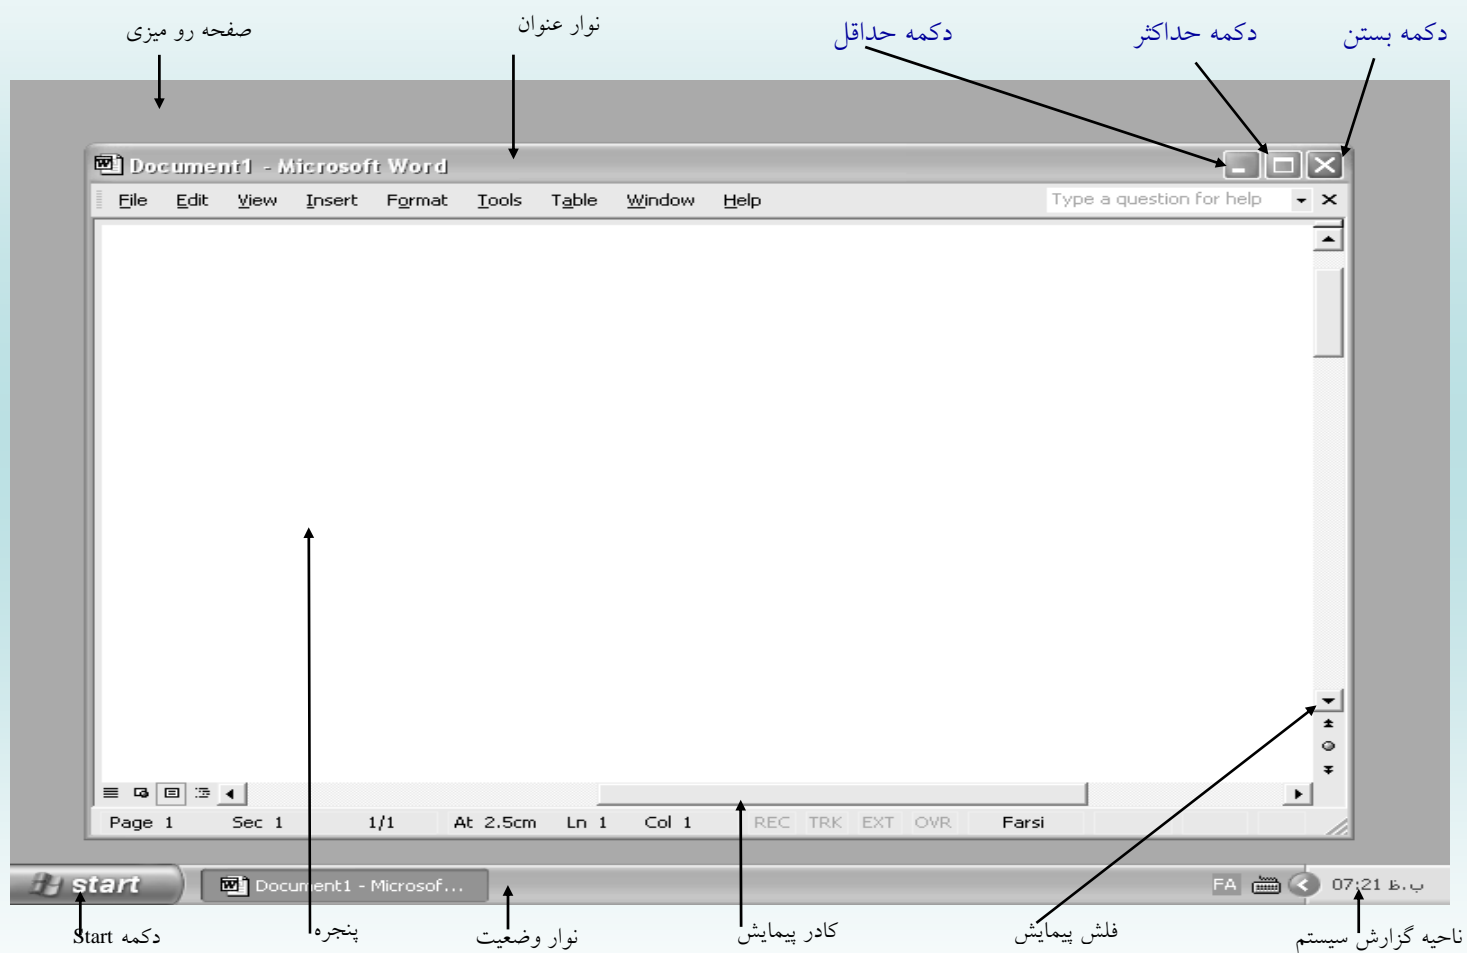

کار با پنجره‌ها

بازگشت به فهرست

صفحه بعد

صفحه قبل

فعال/قطع موسیقی