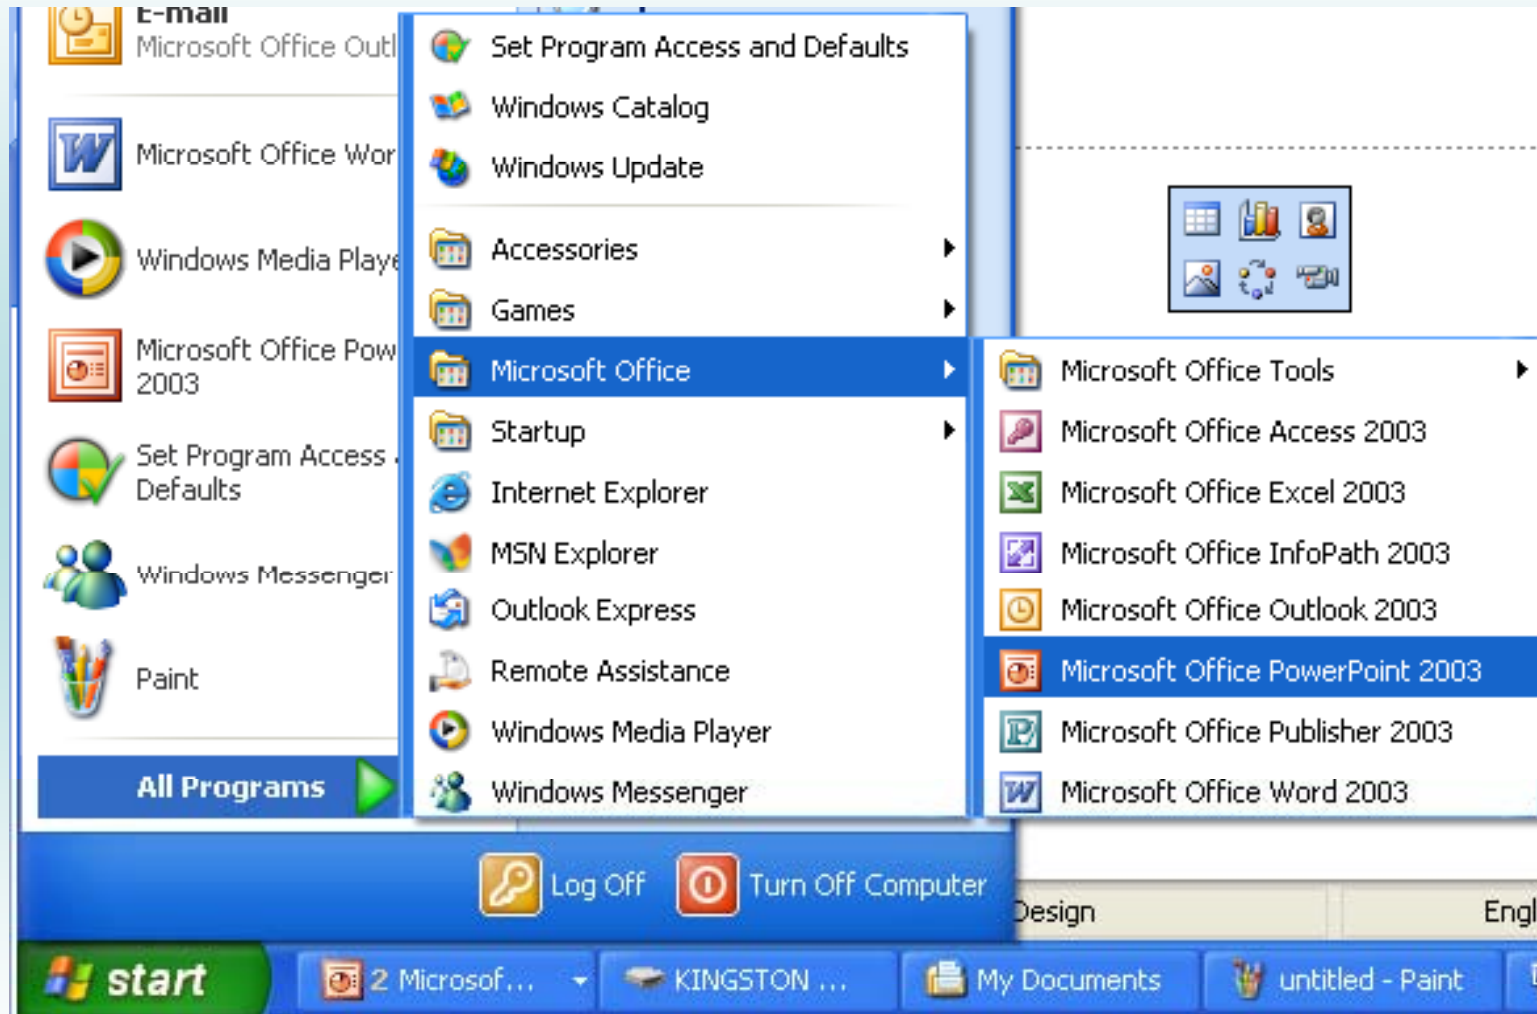

بازگشت به فهرست

صفحه بعد

صفحه قبل

فعال/قطع موسیقی

اجرای برنامه از منوی Start

استفاده از My Computer

تمام درایوهای موجود بر روی سیستم را نشان می دهد.

فلاپی درایو (2/1) 3 اینچی