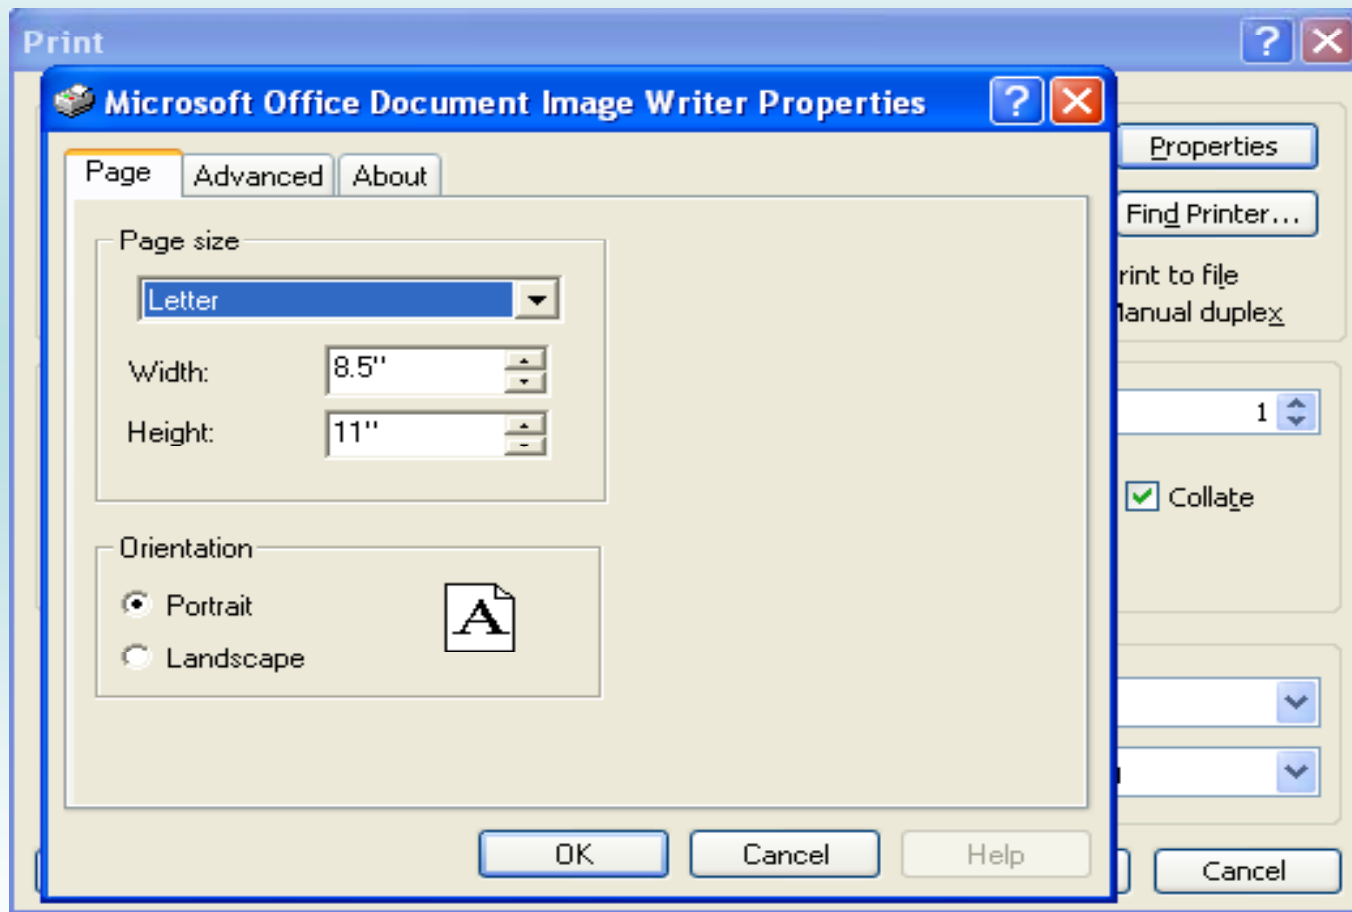

صفحه بعد

صفحه قبل

فعال/قطع موسیقی

دکمه Properties

تغییر مشخصات چاپگر

بازگشت به فهرست

صفحه بعد

صفحه قبل